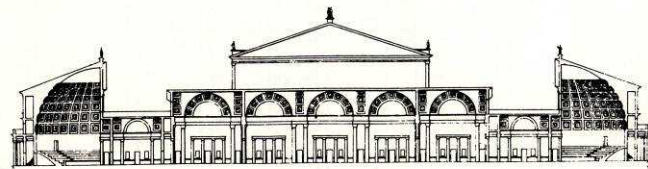

Chiesa nell'anfiteatro di Verona

DAL "VITRUVIO", DI CLAUDE PERRAULT, 1684

“L'ARCHITETTURA”, (*DE RE AEDIFICATORIA*), LEON BATTISTA ALBERTI, 1450

Amphithéâtres, Odeum, Naumachies

N. 95

Amfiteatri, Odeii, Naumachie

DURAND PARALLELES...

COMBINAISONS DE PIÈCES DE CINQ ET DE SEPT ENTR'AXES,
avec d'autres pièces demi-circulaires.

Planche 12.

Gravé par C. Morenaud

ENSEMBLE FORME PAR LA COMBINAISON DE PLUSIEURS EDIFICES.

Planche 32.

Foto del modello

Fasi di costruzione

Esterno ed interno del teatro

Scorcio della scena

ANSELM KIEFER, TEATRO A BARJAC, 2006

ANSELM KIEFER, ELETTRA, TEATRO SAN CARLO, NAPOLI, 2003