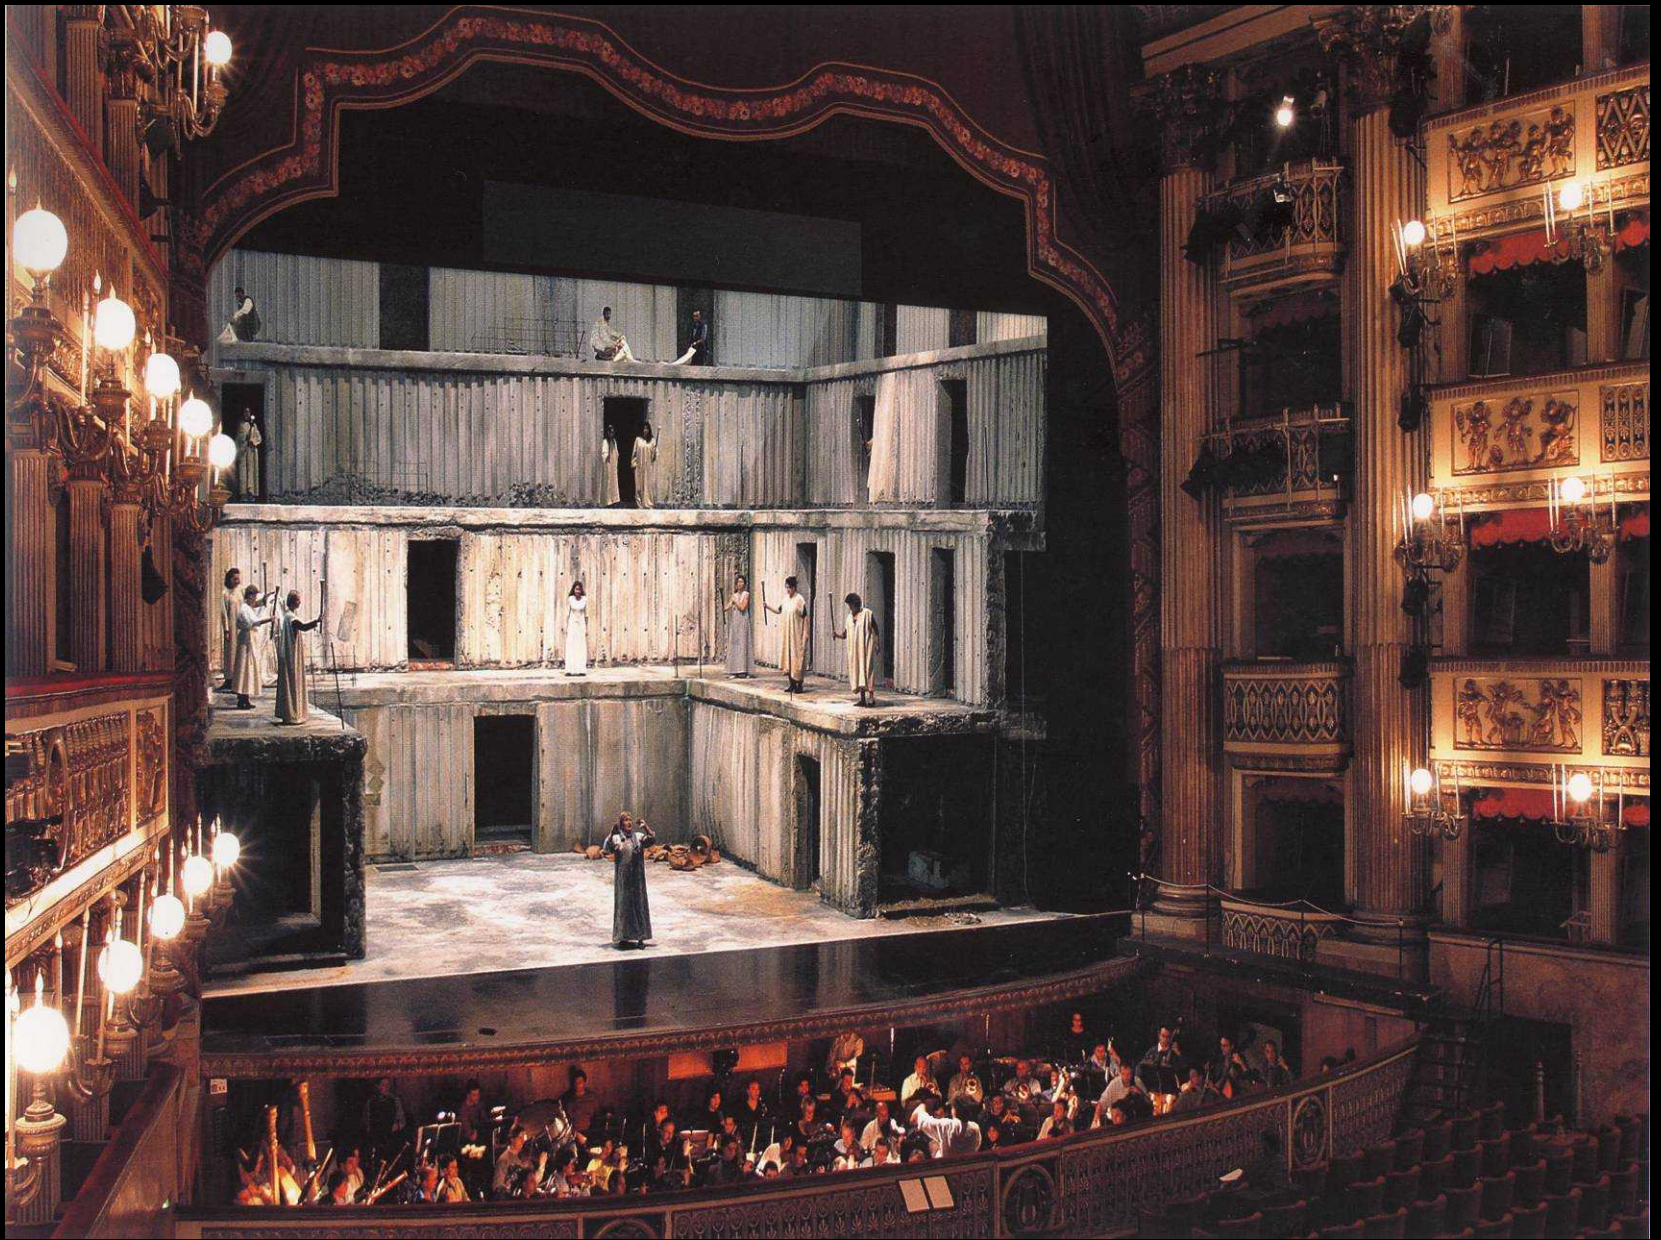

Sepino, Molise, Anfiteatro romano

Palmira, Siria
Il tempio di Bel e l'anfiteatro romano

Questo fu fabbricato da Augusto, e dedicato a Marcelllo suo Nipote.
1. Palazzo Orsini restaurato da Baldassarre da Siena Architetto.

TRASFORMAZIONE DEL TEATRO GRECO IN ANFITEATRO

AREA DEL SANTUARIO DI APOLLO

TEATRO DI APOLLONIA, LIBIA

TEATRO DI APOLLONIA, LIBIA

Teatro di Sagunto, sistemazione dell'anfiteatro romano di Giorgio Grassi

Planimetria dell'esistente e di progetto e foto dell'esistente

Foto del modello

Fasi di costruzione

Esterno ed interno del teatro

Scorcio della scena

ANSELM KIEFER, TEATRO A BARJAC, 2006

ANSELM KIEFER, ELETTRA, TEATRO SAN CARLO, NAPOLI, 2003